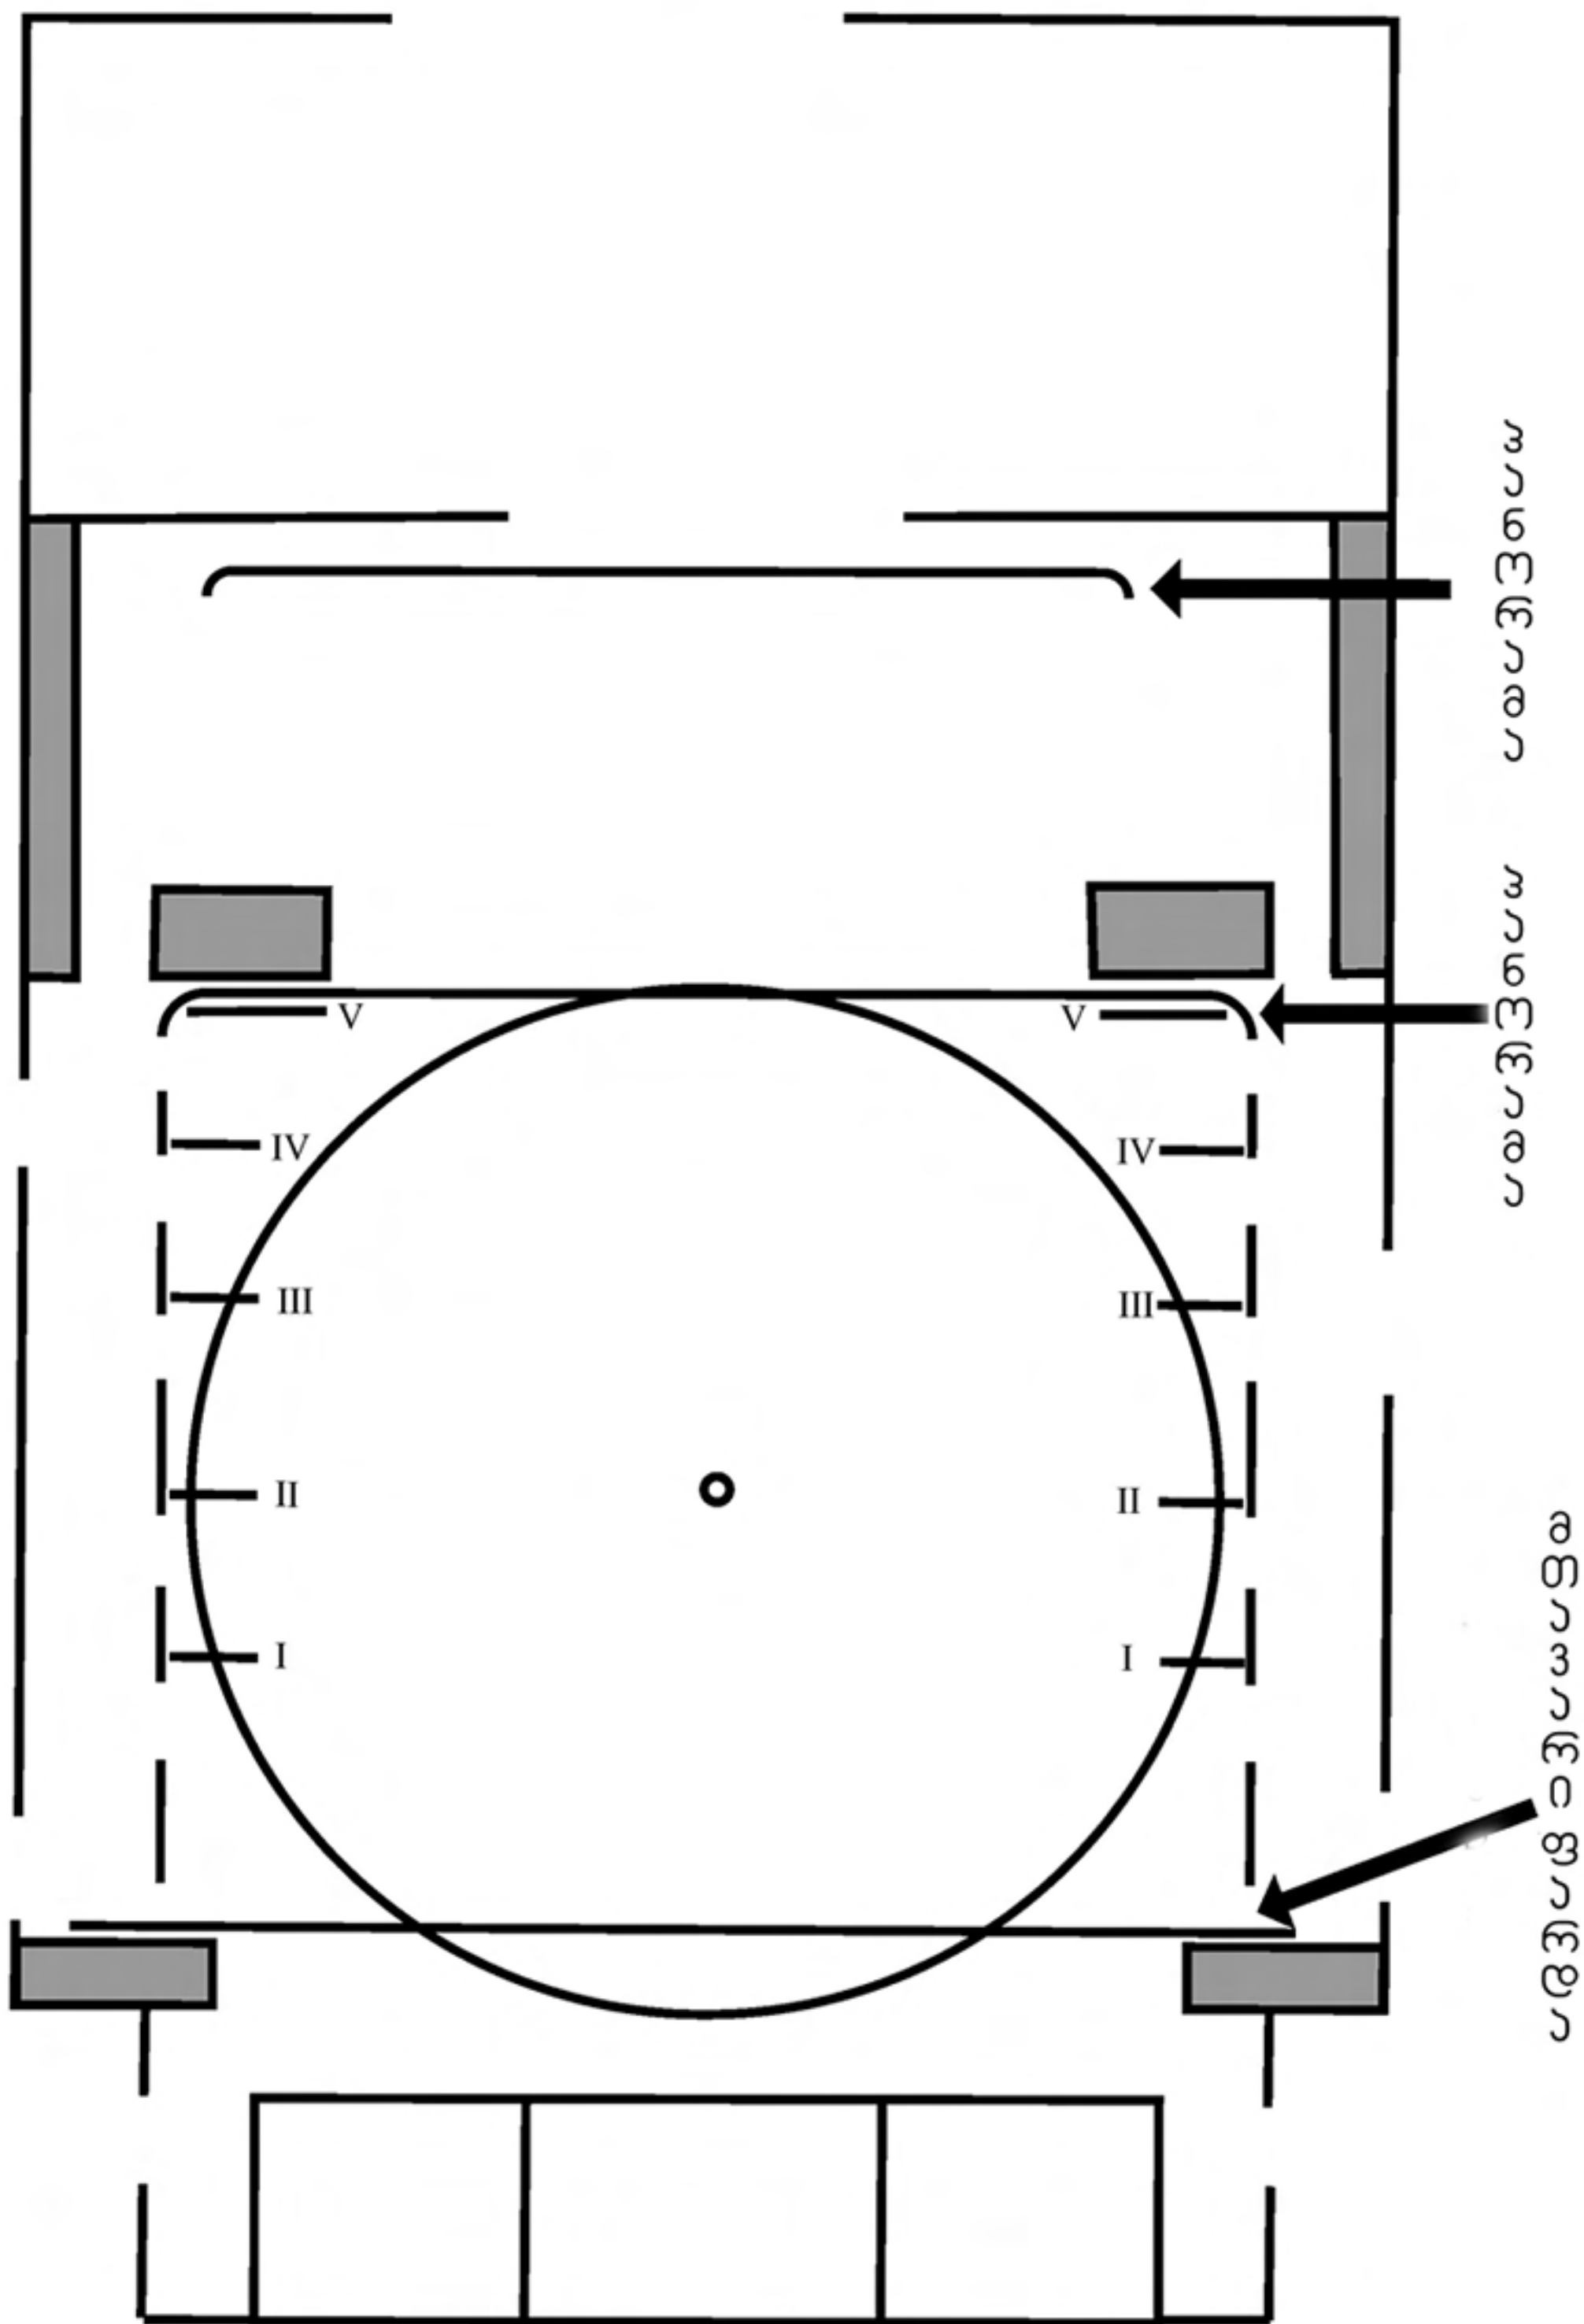

ქულისების გეგმა 01:10

განათების გეგმა

----- 14 - VARECOLOR 7 - 575W

----- 25 - VERYLED ZOOM

----- 18 - VARESCAN 7 - 1200W

----- 56 - PARNEL - 575W

----- 32 - QOUADRO - 2000W

----- 4 - PAR 64 - 1000w

----- 6 - ETC SORCE FOOR ZOOM 25 - 50

----- 10 - STRAND - 10° - 650W

შტანდების და სოფიტების გეგმა 1:10

სტენის გეგმა მასშტაბი 1:10

განმარკების გეგმა

მაყურებელთა ღარბაზი