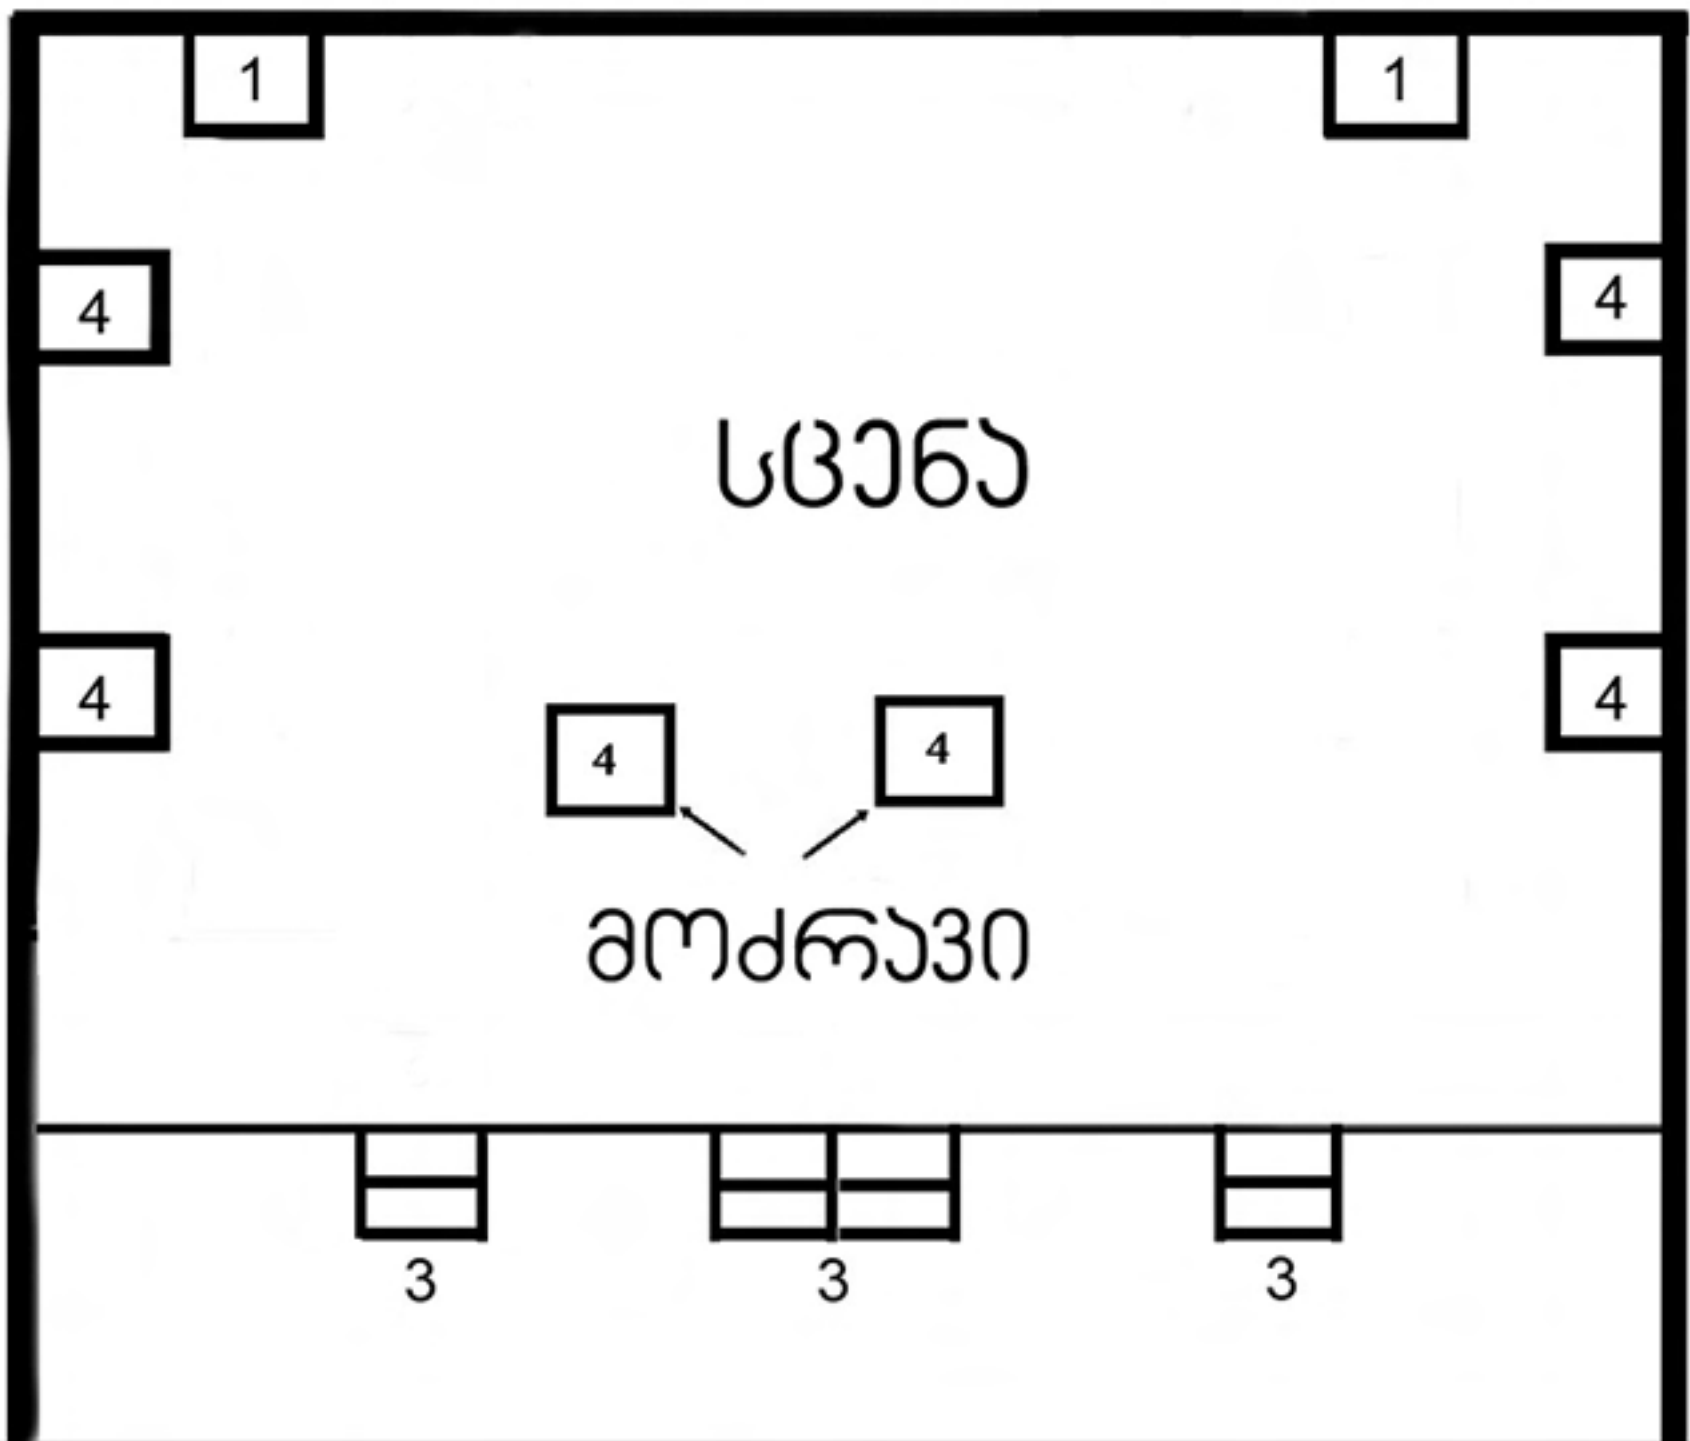

----- 6 - ETC SORCE FOOR ZOOM 25 - 50

----- 10 - STRAND - 10° - 650W

შტანდების და სოფიტების გეგმა 1:10

სტენის გეგმა მასშტაბი 1:10

განმარკების გეგმა

მაყურებელთა ღარბაზი