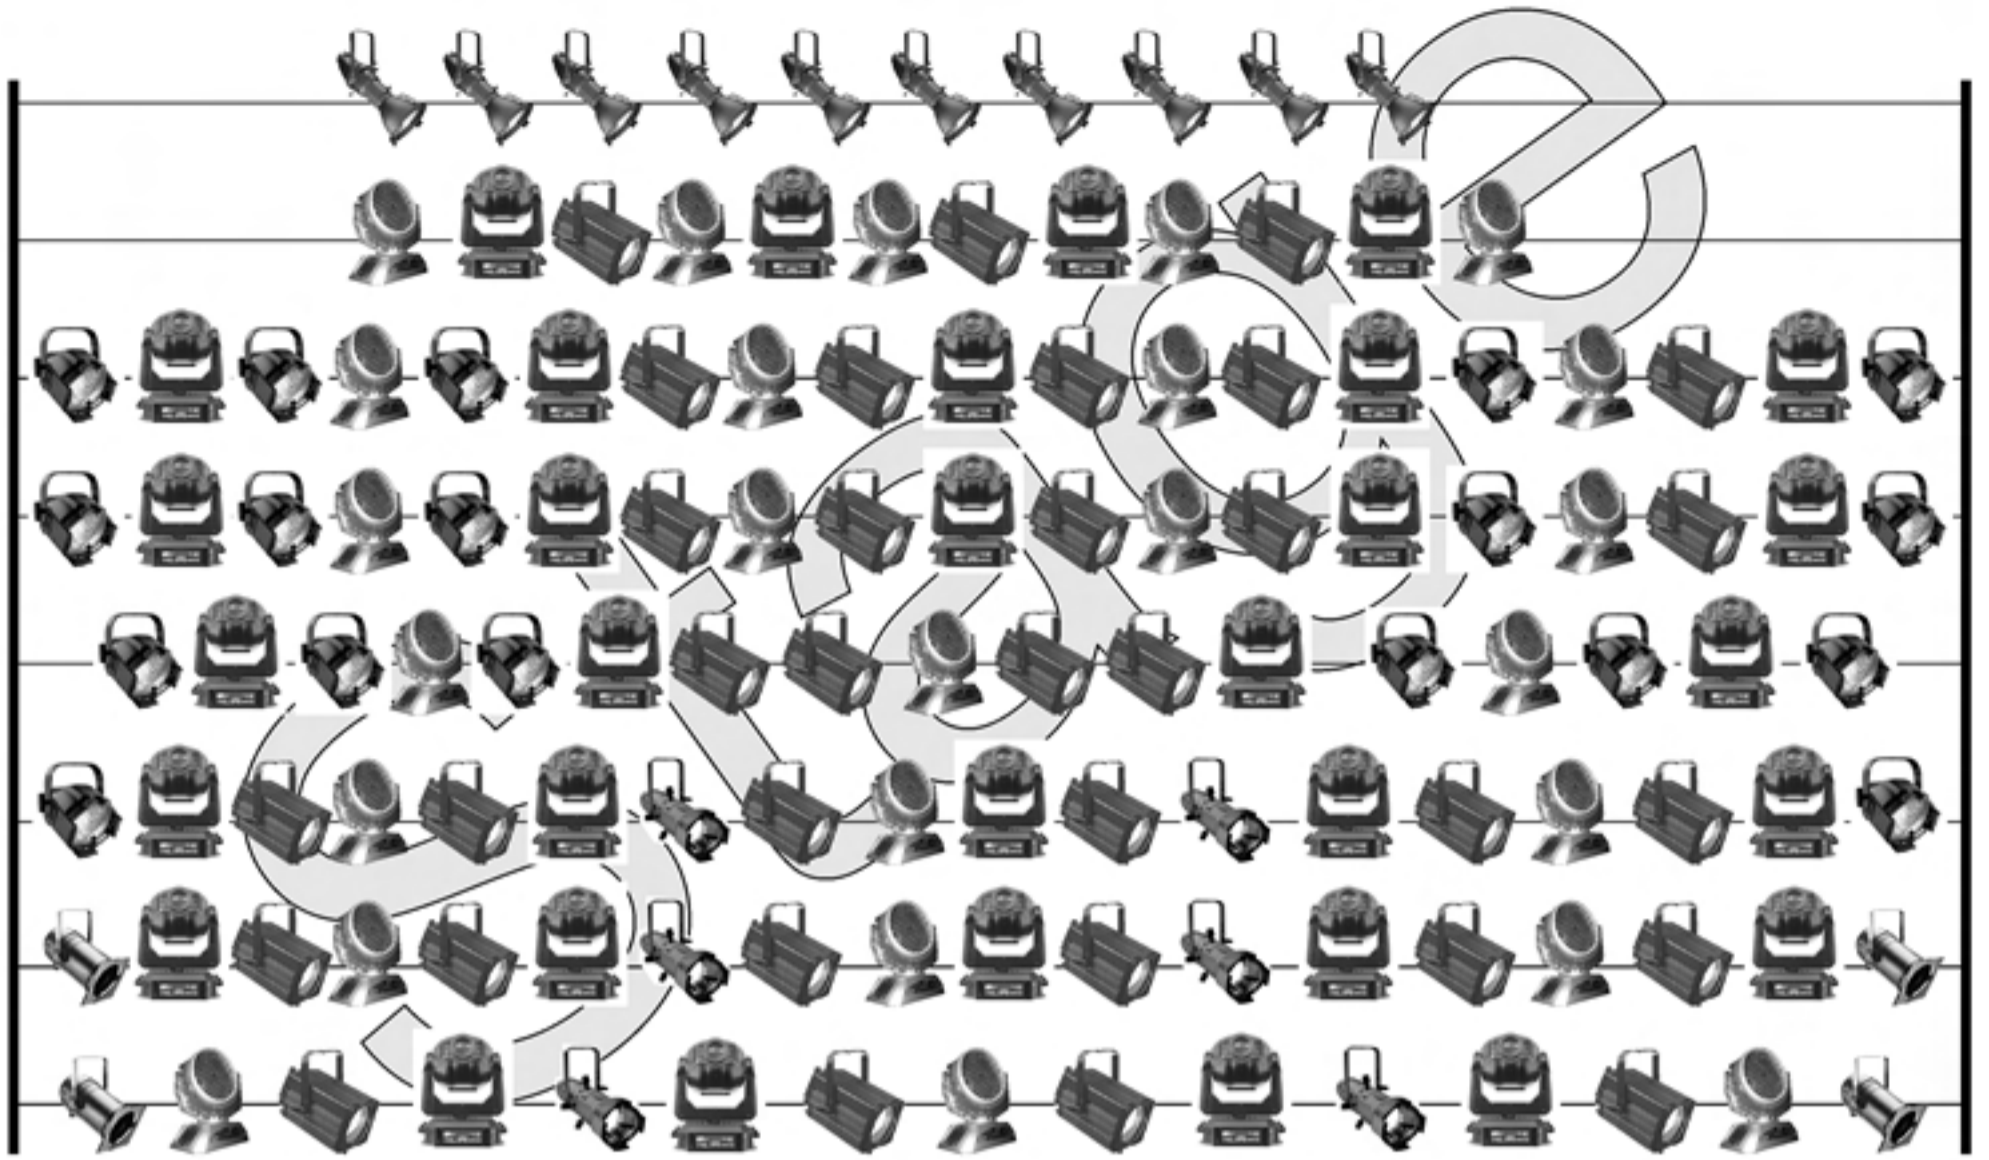

ქულისების გეგმა 01:10

განათების გეგმა

----- 14 - VARECOLOR 7 - 575W

----- 25 - VERYLED ZOOM

----- 18 - VARESCAN 7 - 1200W

----- 56 - PARNEL - 575W

----- 32 - QOUADRO - 2000W

----- 4 - PAR 64 - 1000w

----- 6 - ETC SORCE FOOR ZOOM 25 - 50

----- 10 - STRAND - 10° - 650W

შტანდების და სოფიტების გეგმა 1:10

სტენის გეგმა მასშტაბი 1:10

განმარკების გეგმა

მაყურებელთა ღარბაზი