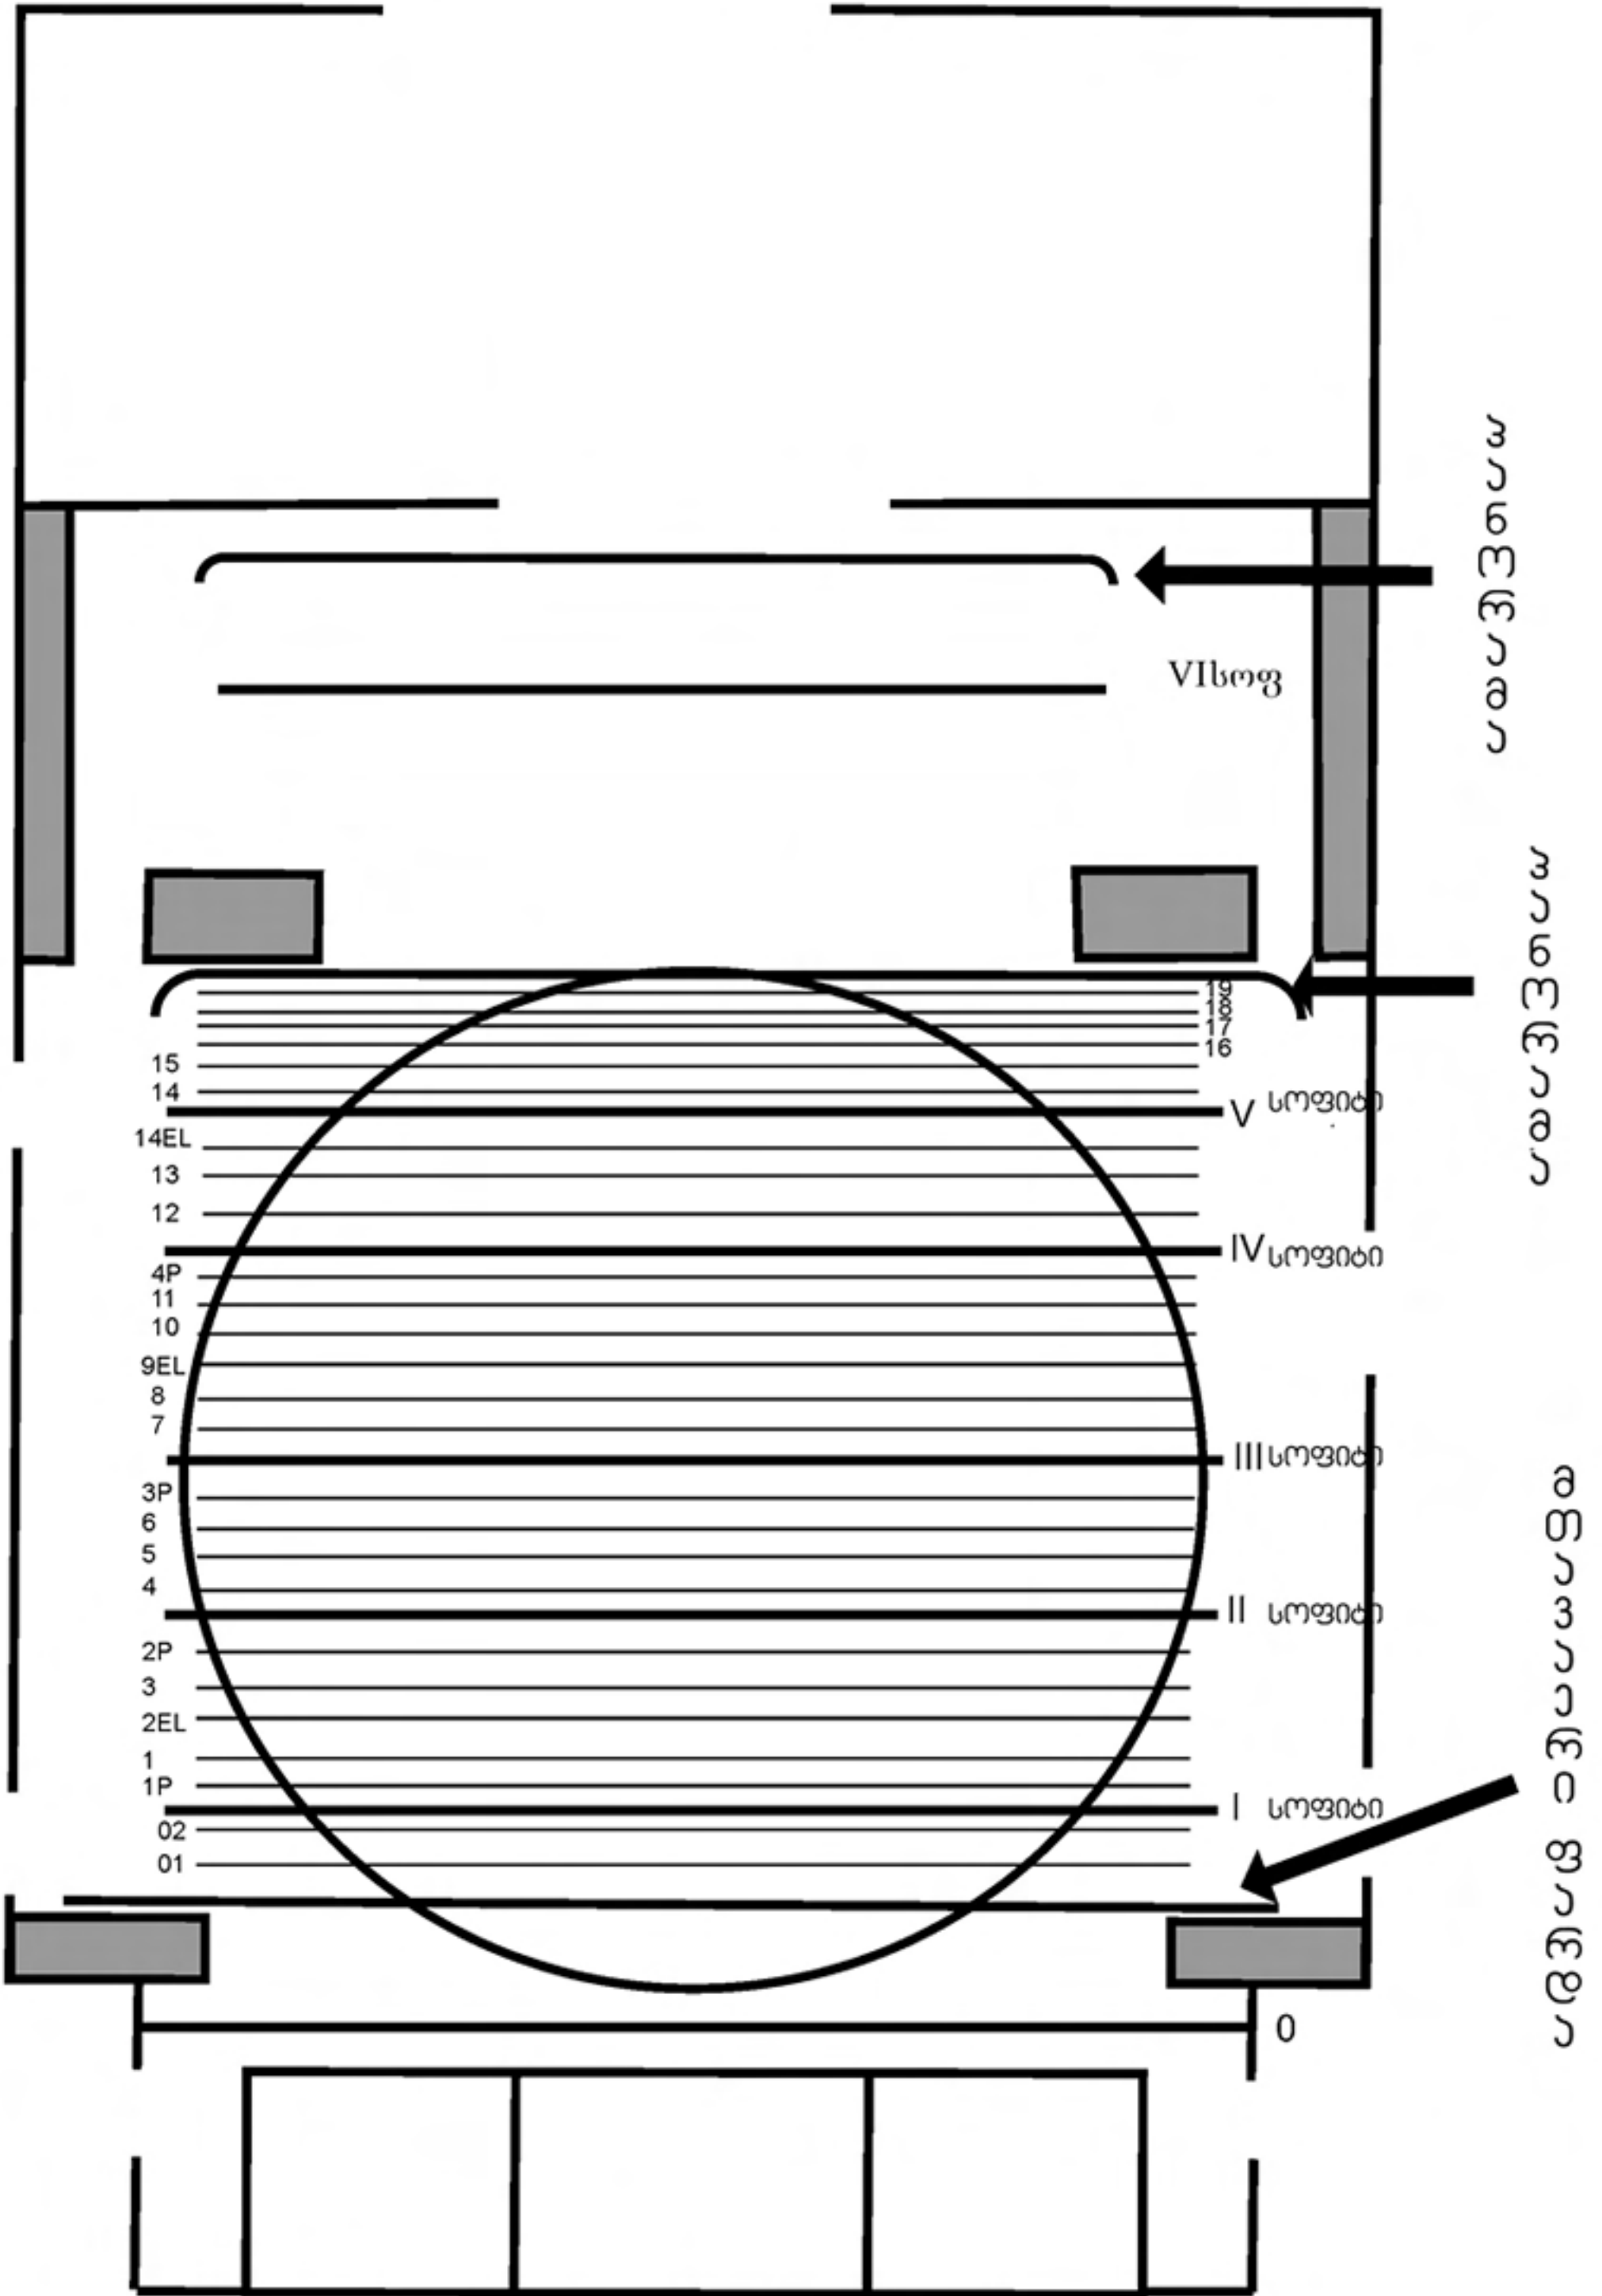

ქულისების გეგმა 01:10

განათების გეგმა

----- 14 - VARECOLOR 7 - 575W

----- 25 - VERYLED ZOOM

----- 18 - VARESCAN 7 - 1200W

----- 56 - PARNEL - 575W

----- 32 - QOUADRO - 2000W

----- 4 - PAR 64 - 1000w

----- 6 - ETC SORCE FOOR ZOOM 25 - 50

----- 10 - STRAND - 10° - 650W

შტანდების და სოფიტების გეგმა 1:10

სტენის გეგმა მასშტაბი 1:10

განმარკების გეგმა

მაყურებელთა ღარბაზი