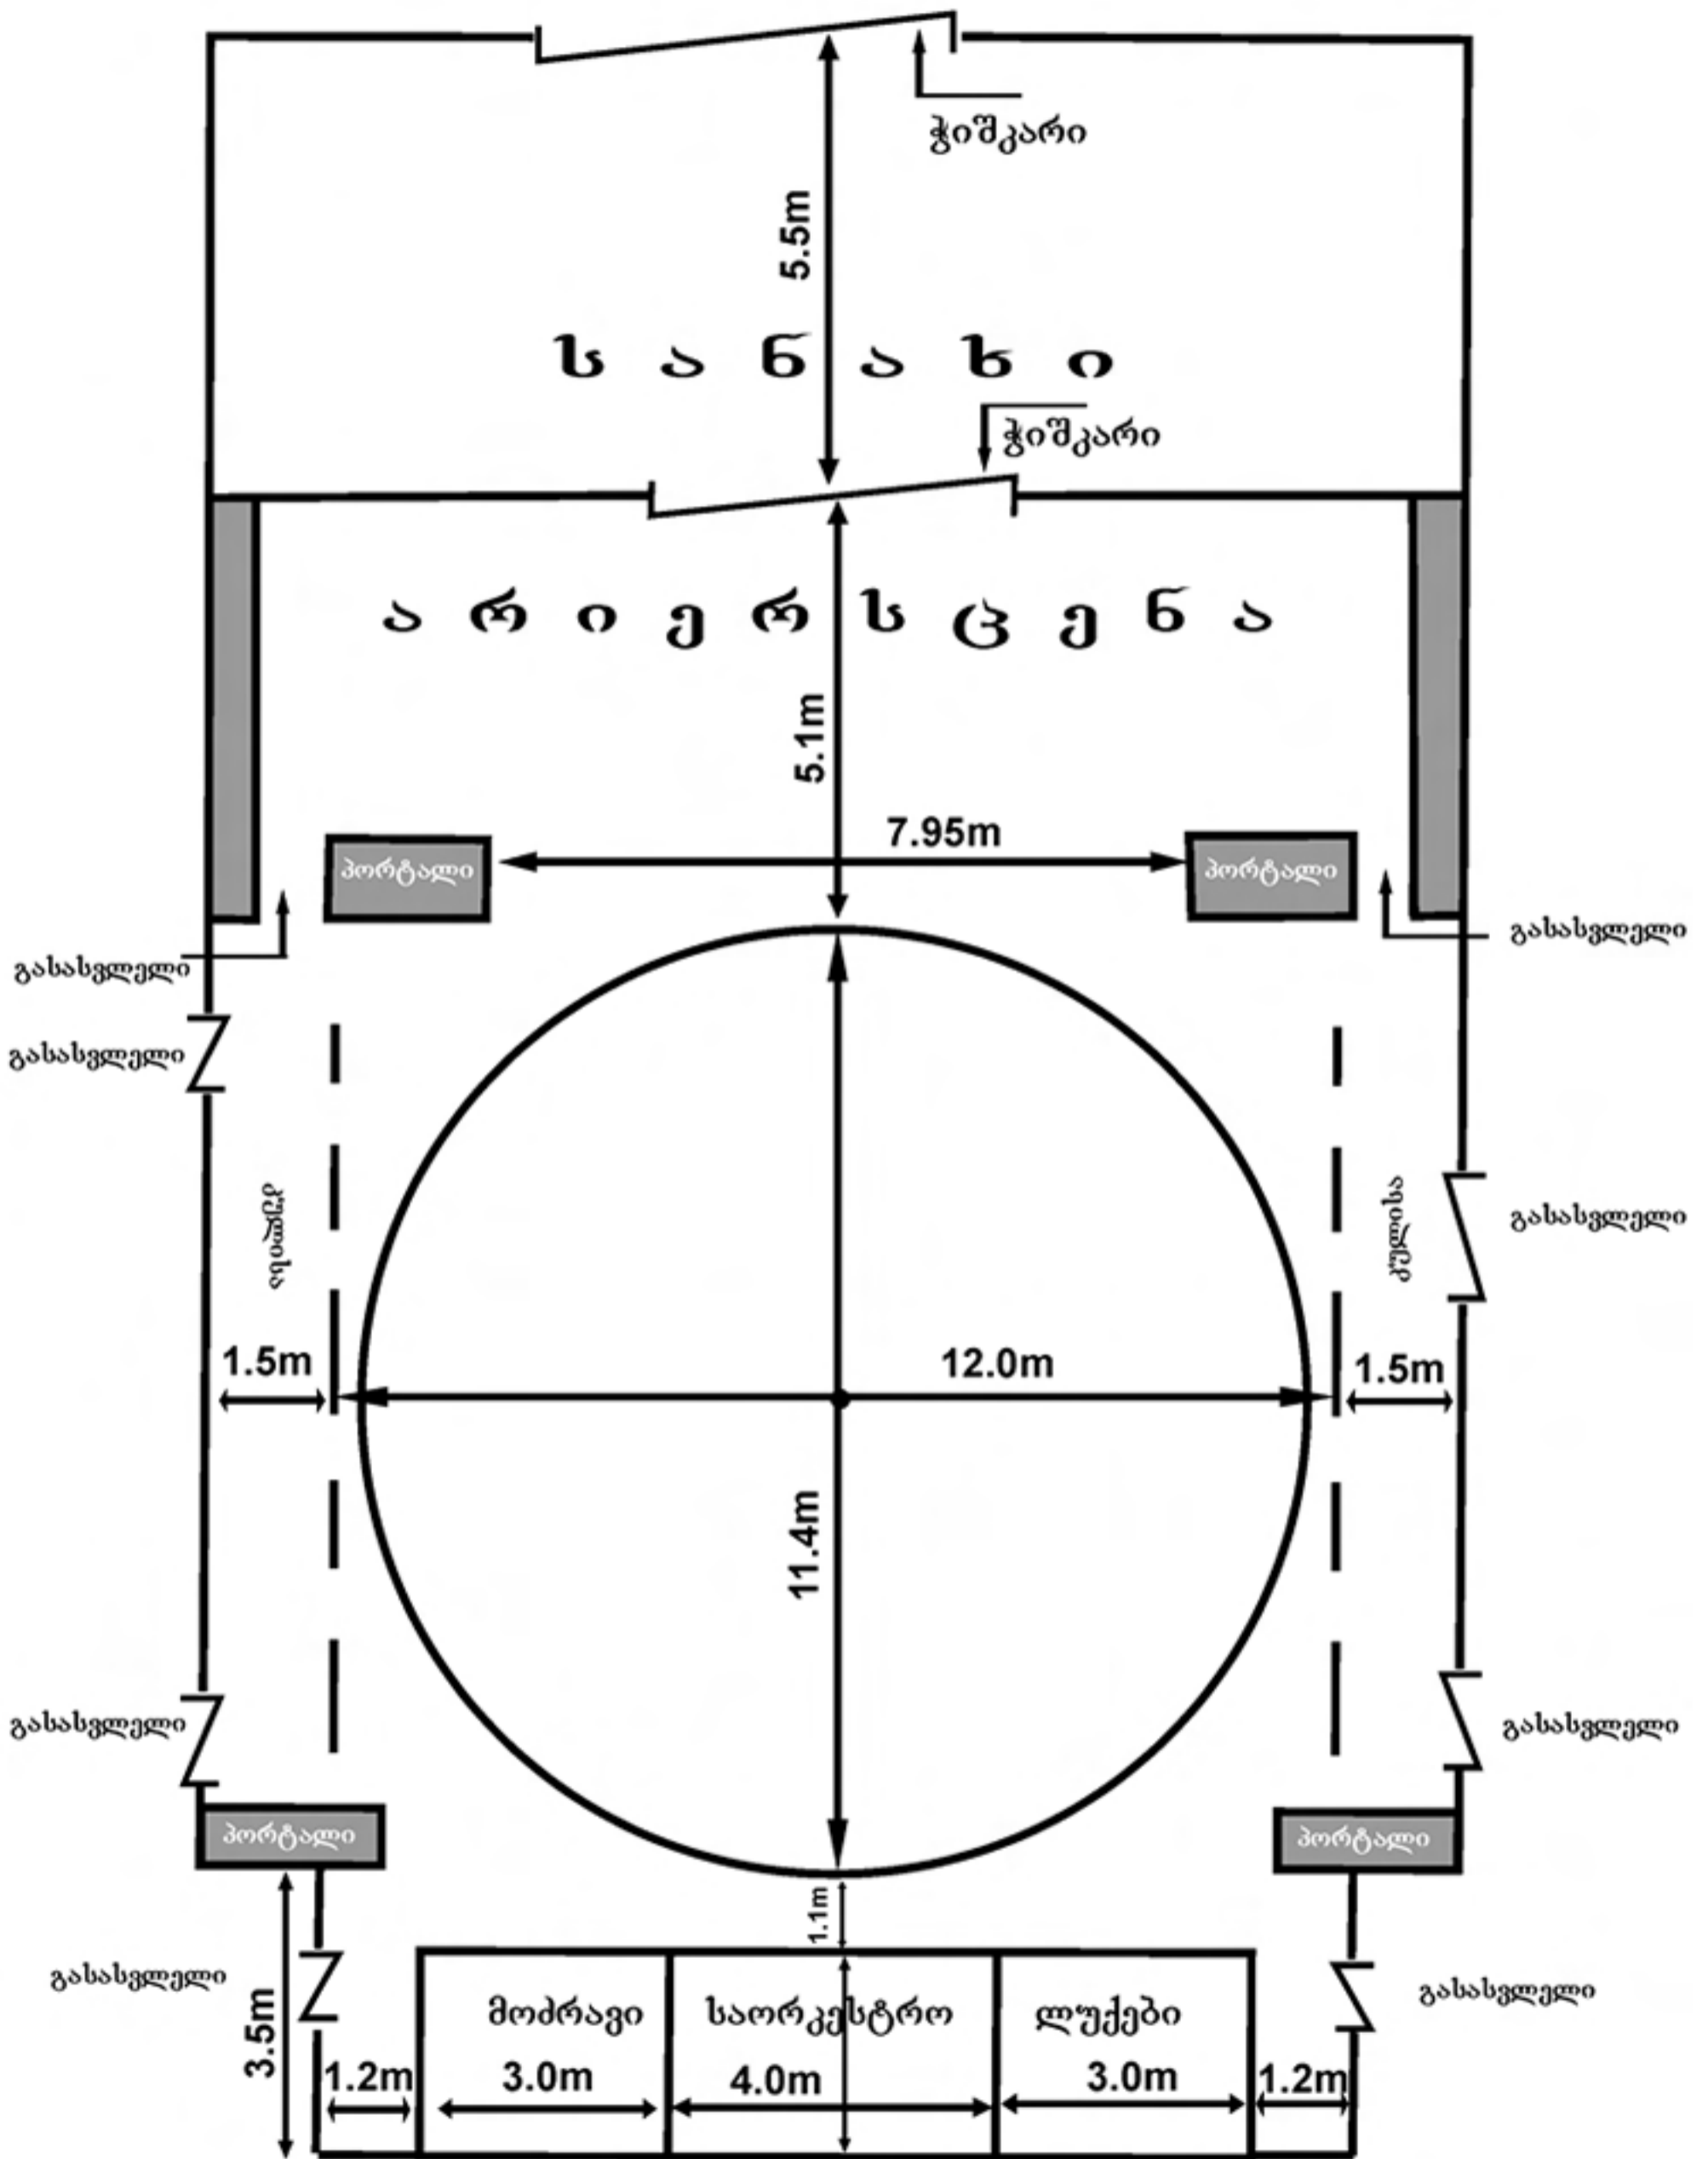

ქულისების გეგმა 01:10

განათების გეგმა

----- 14 - VARECOLOR 7 - 575W

----- 25 - VERYLED ZOOM

----- 18 - VARESCAN 7 - 1200W

----- 56 - PARNEL - 575W

----- 32 - QOUADRO - 2000W

----- 4 - PAR 64 - 1000w

----- 6 - ETC SORCE FOOR ZOOM 25 - 50

----- 10 - STRAND - 10° - 650W

შტანდების და სოფიტების გეგმა 1:10

სტენის გეგმა მასშტაბი 1:10

განმარკების გეგმა

მაყურებელთა ღარბაზი